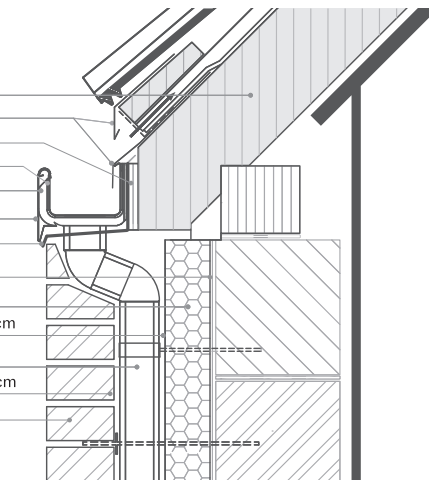

— Wzór na występ krokwi

$$X = Y - 14 - Z$$

X [cm] - odległość występu krokwi we wnęce na rurę spustową

Y [cm] - grubość ocieplenia + wykończenie elewacji

Z [cm] - grubość deski czołowej

16 [cm] - szerokość od czoła maskownicy do tylnej powierzchni haka

— Rozmiar

— Przekrój połączenia rynny i rury spustowej

Elewacja z tynku

izolacja dachu
 obróbka blacharska
 deska czołowa
 rynna
 hak rynnowy
 maskownica
 płyta OSB 1 cm
 pas podrynnowy
 zaprawa klejowa
 EPS 80-036 Fasada 8 cm
 szczelina wentylacyjna 1 cm
 rura spustowa 70 / 80 mm
 szczelina wentylacyjna 1 cm
 siatka zbrojeniowa lub materiał alternatywny
 farba gruntująca
 podkład tynkarski
 wyprawa elewacyjna

Elewacja z cegiel

izolacja dachu
 obróbka blacharska
 deska czołowa
 rynna
 hak rynnowy
 maskownica
 pas podrynnowy
 zaprawa klejowa
 EPS 80-036 Fasada 8 cm
 szczelina wentylacyjna 1 cm
 rura spustowa 70 / 80 mm
 szczelina wentylacyjna 1 cm
 cegła kratówka 12 cm

— Tabela wydajności

Porównując dane z tabeli z powierzchnią, którą należy odvodnić, wybierz ilość pionów spustowych oraz ich ustawienie najbardziej odpowiednie dla Twojego budynku. Dane w tabeli określają maksymalną powierzchnię dachu, z jakiej jest w stanie odebrać wodę jeden pion spustowy systemu przy skrajnym lub centralnym ustawieniu rury spustowej.