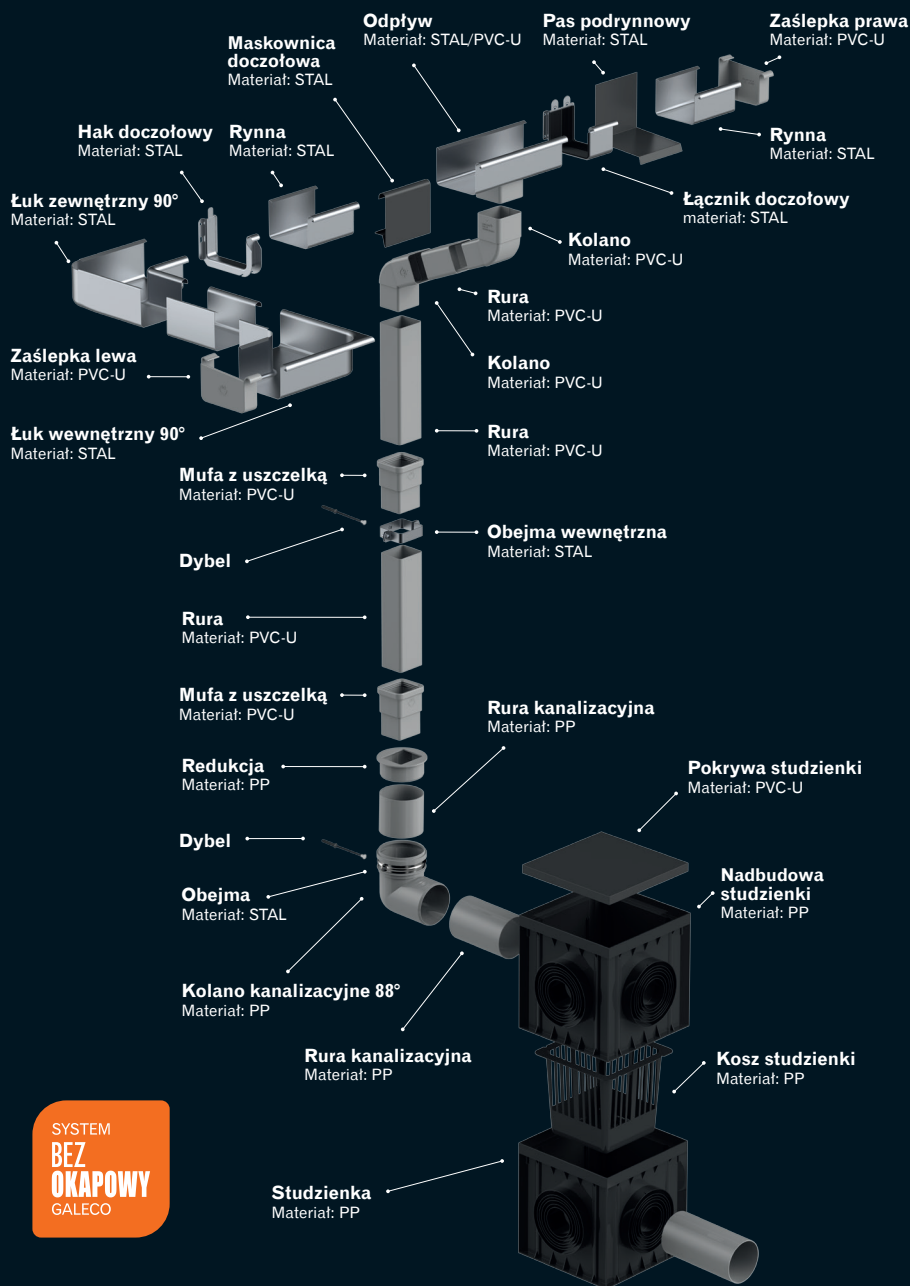

GALECO®

Złoty Medal Międzynarodowych
Targów Budownictwa i Architektury **budma** 2015

System rynnowy Galeco BEZOKAPOWY

www.bezokapowy.pl

System Galeco BEZOKAPOWY dedykowany jest do montażu w budynkach bez tradycyjnego okapu

— Zalety systemu:

Szybki montaż i demontaż maskownicy

Umożliwia dostęp do rynny, dzięki czemu w każdym momencie możliwe jest wyczyszczenie systemu.

Montaż w ociepleniu budynku dzięki 100% szczelności

Prawidłowo zamontowany System BEZOKAPOWY jest całkowicie bezpieczny, czyli nie istnieje ryzyko jego przeciekania.

Prostokątny kształt rury

Optymalnie dopasowany pod zabudowę w elewacji, a dodatkowo zapewnia jeszcze większą wydajność.

Wsparcie dla architektów w postaci bazy CAD

Zależy nam na usprawnieniu pracy architektom, dlatego w ich ręce oddajemy rysunki CAD, które ułatwią zamieszczenie systemu w projekcie.

SYSTEM
**BEZ
OKAPOWY**
GALECO

— Kolorystyka

W zależności od pokrycia dachowego lub elewacji oferujemy 12 wersji kolorystycznych maskownicy. Na zamówienie istnieje możliwość lakierowania maskownicy na dowolny kolor z palety RAL.