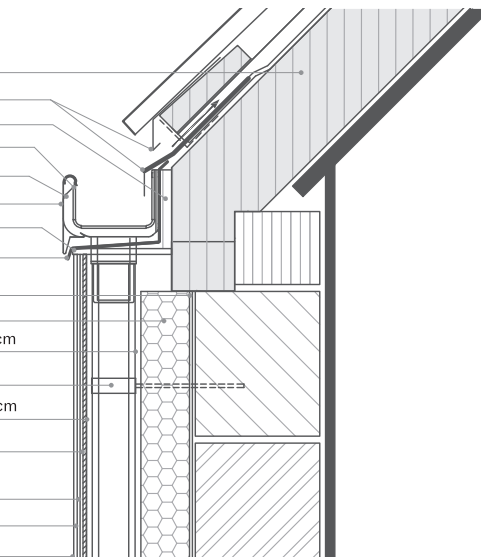

Prostokątny kształt rury

Optymalnie dopasowany pod zabudowę w elewacji, a dodatkowo zapewnia jeszcze większą wydajność.

Wsparcie dla architektów w postaci bazy CAD

Zależy nam na usprawnieniu pracy architektom, dlatego w ich ręce oddajemy rysunki CAD, które ułatwią zamieszczenie systemu w projekcie.

— Wzór na występ krokwi

$$X = Y - 14 - Z$$

X [cm] - odległość występu krokwi we wnęce na rurę spustową

Y [cm] - grubość ocieplenia + wykończenie elewacji

Z [cm] - grubość deski czołowej

16 [cm] - szerokość od czoła maskownicy do tylnej powierzchni haka

— Rozmiar

— Przekrój połączenia rynny i rury spustowej

Elewacja z tynku

izolacja dachu
 obróbka blacharska
 deska czołowa
 rynna
 hak rynnowy
 maskownica
 płyta OSB 1 cm
 pas podrynnowy
 zaprawa klejowa
 EPS 80-036 Fasada 8 cm
 szczelina wentylacyjna 1 cm
 rura spustowa 70 / 80 mm
 szczelina wentylacyjna 1 cm
 siatka zbrojeniowa lub materiał alternatywny
 farba gruntująca
 podkład tynkarski
 wyprawa elewacyjna

Elewacja z cegiel

izolacja dachu
 obróbka blacharska
 deska czołowa
 rynna
 hak rynnowy
 maskownica
 pas podrynnowy
 zaprawa klejowa
 EPS 80-036 Fasada 8 cm
 szczelina wentylacyjna 1 cm
 rura spustowa 70 / 80 mm
 szczelina wentylacyjna 1 cm
 cegła kratówka 12 cm