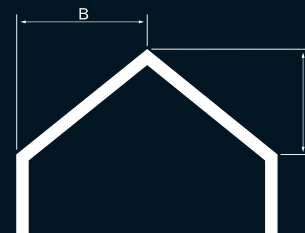

— Tabela wydajności

Porównując dane z tabeli z powierzchnią, którą należy odvodnić, wybierz ilość pionów spustowych oraz ich ustawienie najbardziej odpowiednie dla Twojego budynku. Dane w tabeli określają maksymalną powierzchnię dachu, z jakiej jest w stanie odebrać wodę jeden pion spustowy systemu przy skrajnym lub centralnym ustawieniu rury spustowej.

Ustawienie rury spustowej	Wydajność systemu
skrajne	90 m²
centralne	180 m²

Powyższe obliczenia są robione przy założeniu, że natężenie opadów wynosi 75 mm/h, a spadek dachu maksymalnie 50 stopni. Dla dachów o spadku mniejszym od 10 stopni lub płaskich, maksymalna efektywna powierzchnia dachu równa się powierzchni dachu.

— Obliczanie Efektywnej Powierzchni Dachy (EPD)

Powierzchnia dachu w m² =
 $(C/2 + B) \times \text{długość dachu.}$

Galeco Sp. z o. o., ul. Uśmiechu 1, 32-083 Balice

www.galeco.pl, e-mail: galeco@galeco.pl
www.bezokapowy.pl, e-mail: bezokapowy@galeco.pl
infolinia: **801 623 626*** Koszt połączenia jak za połączenie lokalne.

PAŃSTWA UWAGI ODNOŚNIE PRODUKTÓW PROSIMY KIEROWAĆ NA ADRES MAILOWY: produkt@galeco.pl
Galeco Sp. z o. o. ul. Uśmiechu 1, 32-083 Balice k/Krakowa, Sąd Rejonowy dla Krakowa-Śródmieścia w Krakowie,
XI Wydział Gospodarczy Krajowego Rejestru Sądowego, Numer KRS 0000102185, NIP 679-25-94-371

Treść niniejszego materiału nie stanowi oferty w rozumieniu przepisów prawa i powinna być interpretowana wyłącznie jako informacja.
Zdjęcia i ilustracje prezentowane w naszej galerii zostały umieszczone wyłącznie w celach informacyjnych i mogą nie odzwierciedlać wyglądu oraz cech rzeczywistego produktu.

**polski pomysł
polski producent
polska praca**

Zaufaj bezpiecznym rozwiązaniom.