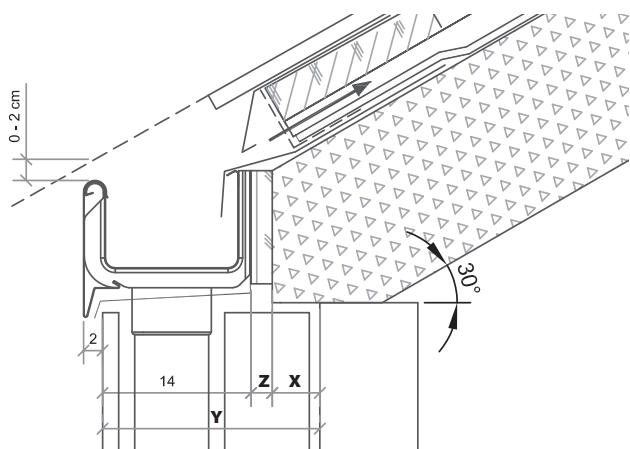

Prostokątny kształt rury

Optymalnie dopasowany pod zabudowę w elewacji, a dodatkowo zapewnia jeszcze większą wydajność.

Wsparcie dla architektów w postaci bazy CAD

Zależy nam na usprawnieniu pracy architektom, dlatego w ich ręce oddajemy rysunki CAD, które ułatwią zamieszczenie systemu w projekcie.

— Wzór na występ krokwi

$$X = Y - 14 - Z$$

X [cm] - odległość występu krokwi we wnęce na rurę spustową

Y [cm] - grubość ocieplenia + wykończenie elewacji

Z [cm] - grubość deski czołowej

16 [cm] - szerokość od czoła maskownicy do tylnej powierzchni haka