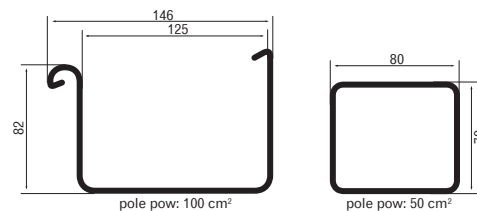

— Wzór na występ krokwi

$$X = Y - 14 - Z$$

X [cm] - odległość występu krokwi we wnęce na rurę spustową

Y [cm] - grubość ocieplenia + wykończenie elewacji

Z [cm] - grubość deski czołowej

16 [cm] - szerokość od czoła maskownicy do tylnej powierzchni haka

— Rozmiar

— Przekrój połączenia rynny i rury spustowej

Elewacja z tynku

izolacja dachu
 obróbka blacharska
 deska czołowa
 rynna
 hak rynnowy
 maskownica
 płyta OSB 1 cm
 pas podrynnowy
 zaprawa klejowa
 EPS 80-036 Fasada 8 cm
 szczelina wentylacyjna 1 cm
 rura spustowa 70 / 80 mm
 szczelina wentylacyjna 1 cm
 siatka zbrojeniowa lub materiał alternatywny
 farba gruntująca
 podkład tynkarski
 wyprawa elewacyjna