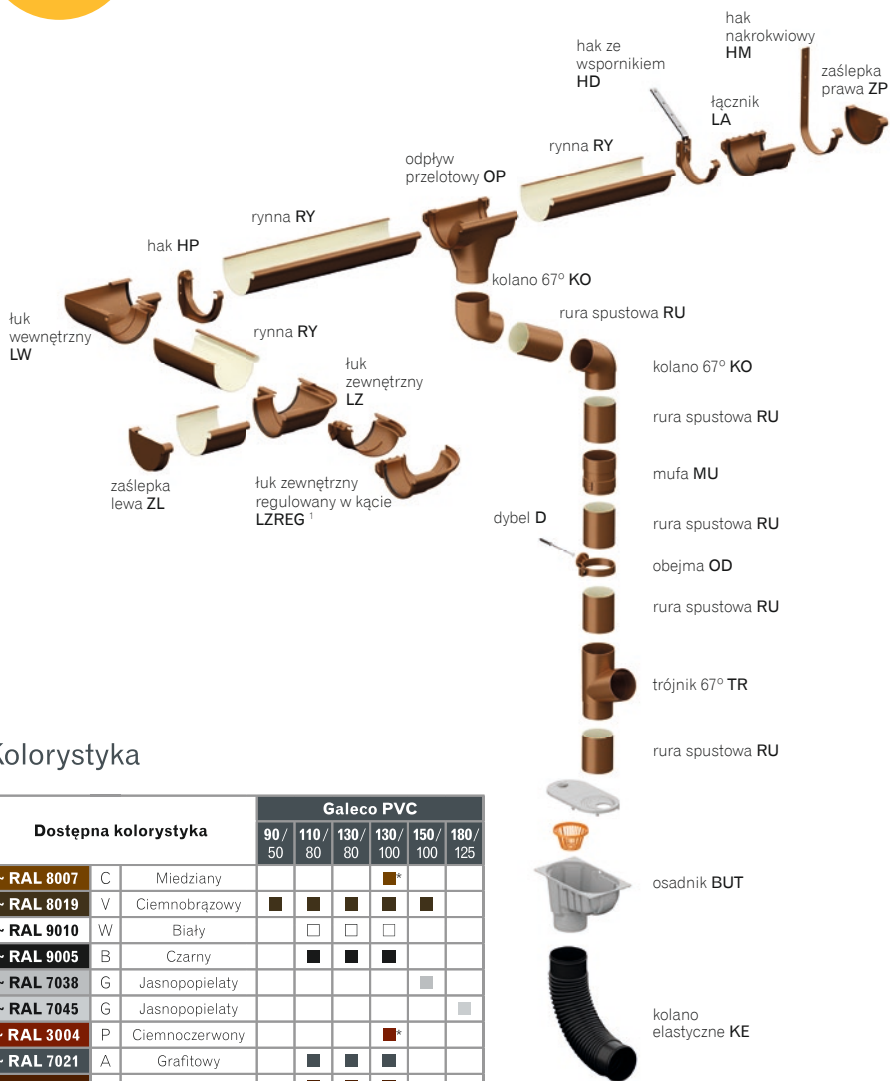

System rynnowy Galeco PVC

Kolorystyka

Dostępna kolorystyka			Galeco PVC					
			90/ 50	110/ 80	130/ 80	130/ 100	150/ 100	180/ 125
~ RAL 8007	C	Miedziany					■*	
~ RAL 8019	V	Ciemnobrązowy	■	■	■			■
~ RAL 9010	W	Biały	□	□	□			
~ RAL 9005	B	Czarny	■	■	■			
~ RAL 7038	G	Jasnopopielaty						■
~ RAL 7045	G	Jasnopopielaty						■
~ RAL 3004	P	Ciemnoczerwony					■*	
~ RAL 7021	A	Grafitowy		■	■			■
~ RAL 8017	K	Czekoladowy brąz		■	■	■		

* materiał PMMA

1. Dotyczy systemu PVC 130.

SYSTEM
PVC
GALECO