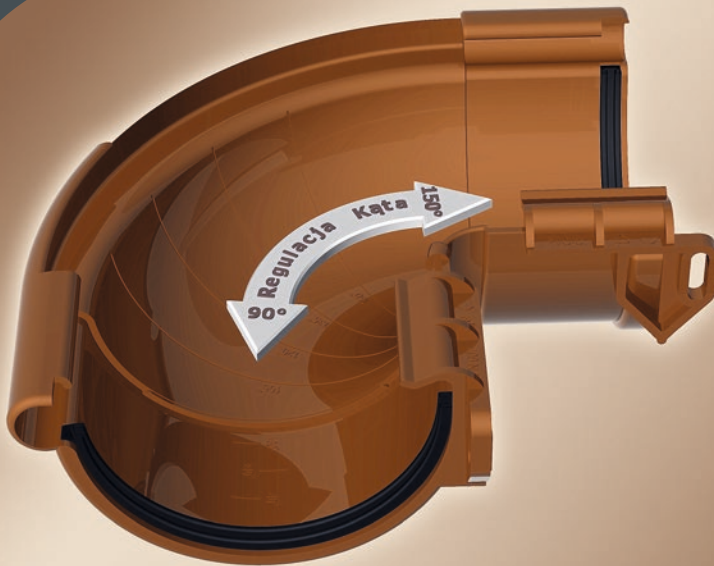

Zalety

Innowacyjny kształt rynny
zabezpieczający przed przelewaniem wody nawet podczas obfitych opadów.

Zwiększony połysk orynnowania
pozwoli cieszyć się jego perfekcyjnym wyglądem przez długie lata.

Odporność systemu na rozciąganie
dzięki jasnemu wnętrzu długich elementów system nagrzewa się do 15% mniej.

Gwarancja najwyższej stabilności systemu
po zamontowaniu jedynym ruchomym elementem pozostaje rynna.

Wygodny montaż systemu
najpierw montaż haków, dopiero po założeniu fartuchów nadrynnowych montaż rynien.

* materiał PMMA

1. Dotyczy systemu PVC 130.

SYSTEM
PVC
GALECO

Innowacyjne rozwiązanie Galeco!

Narożnik zewnętrzny 130 mm o regulowanym kącie 90°-150°

Galeco w swojej ofercie posiada pierwszy na rynku **narożnik regulowany**, pozwalający wykonawcy od ręki uzyskać pożądany kąt montażu. Wcześniej czas oczekiwania na zamówiony u producenta narożnik nietypowy sięgał nawet kilku tygodni. Obecnie rynna montowana jest bezpośrednio do narożnika w sposób prosty i szybki.

Pierwszy na rynku **narożnik uniwersalny** (regulowany, maksymalnie **skracający czas i koszt instalacji** systemu rynnowego).

Narożnik uniwersalny oferujemy również w systemie Galeco STAL: łuk zewnętrzny regulowany o kącie 100-165° oraz łuk wewnętrzny regulowany o kącie 105-135°.